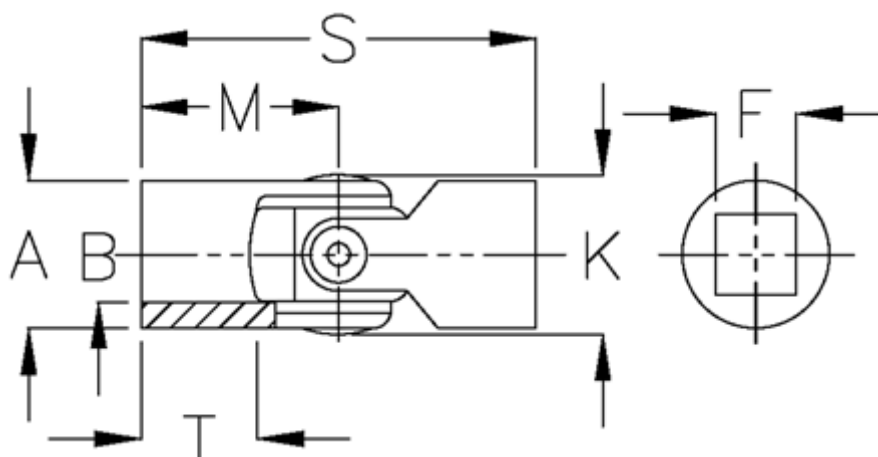

Varenummer: 07713404
Beskrivelse: Enkelt krydsled med glideleje
0.713.404

Mål

A	= 13
F	= 6
K	= 14.0
M	= 21
MD max. Nm	= 6
s	= 42
T	= 12